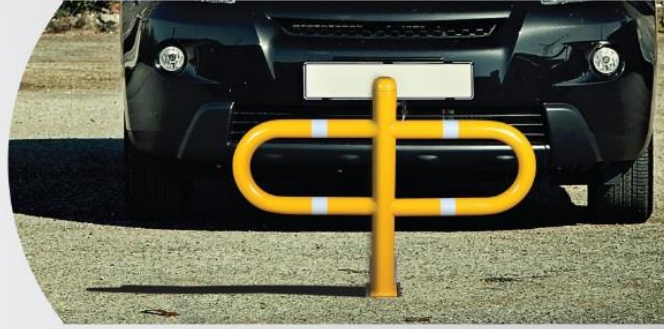

www.geciskontrolmerkezi.com

www.geciskontrolmerkezi.com / info@geciskontrolmerkezi.com Tel:+90 312 911 3 678 / Faks: +90 312 911 3 674

Merkez : Ata Mah. 1069 Cd. No: 8 / 11 Öveçler-Çankaya / Ankara

İmalat : İvedik Organize Sanayi Bölgesi 1403 Sk. No:31 Yenimahalle / Ankara

Ege Bölge : Atatürk Mah. Büyük Menderes Cd. No: 120 Sarnıç- Gaziemir / İzmir Tel : +90 232 281 73 73