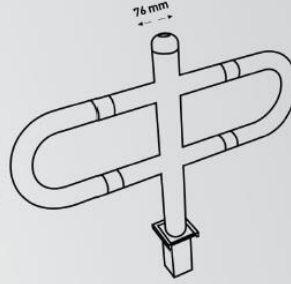

Özellikleri:

- -İstenilen renkte boyanabilir. (Standart sarı-siyah)
- -Elektrostatik toz boya ile boyanmaktadır.
- -Üzerinde 4 adet reflektif bant mevcuttur.
- -Montaj ekipmanları dahildir.
- -Boru kapağı çelik malzemedir.
- -Yere bağlantı aparatı galvaniz kaplamadır.

700 mm