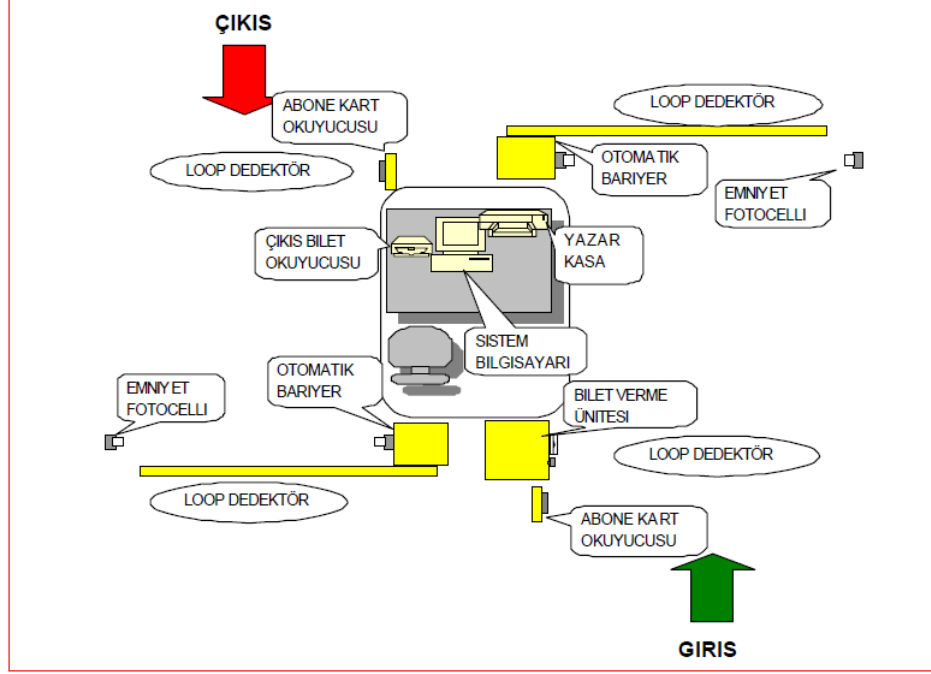

OTOPARK OTOMASYONU SİSTEMLERİ:

Otopark Otomasyon Sistemleri gütüntümüzde artık bir ihtiyaç halini almıştır. Otoparklara olan ihtiyaç arttıkça otopark işletmecilerinin müşterilerine daha iyi hizmet vermelerini sağlayacak otomasyon sistemleri kullanmaları, bu sayede gelirlerini arttırmaları ve denetlemeleri sağlanmaktadır.

Firmamız Otopark Otomasyonu konusunda çok geniş bir seri sunarak çok küçük kişisel otoparklardan çok büyük ve çok giriş/çıkışlı otoparklara kadar her ihtiyacı karşılayacak cihaz, ekipman ve sistem çözümleri sunmaktadır.

TANIM:

Otoparka giriş yapan araçların girişte aldıkları tarih, saat ve araca özel bir numara işlenmiş biletin, çıkışta makineye okutularak ücretlendirilmesidir. Aboneler ise kendilerine verilen özel kartlar ile giriş/çıkış işlemlerini gerçekleştirirler.

GIRISLER:

Günlük müşteriler otopark girişine geldiklerinde bilet verme makinesinin butonuna basarak optik kodlanmış bir bilet alacaklardır. Bilet, makine tarafından otomatik hazırlanmakta, giriş saati ve tarihi ile birlikte bilet numarası bilet üzerine yazılmaktadır.